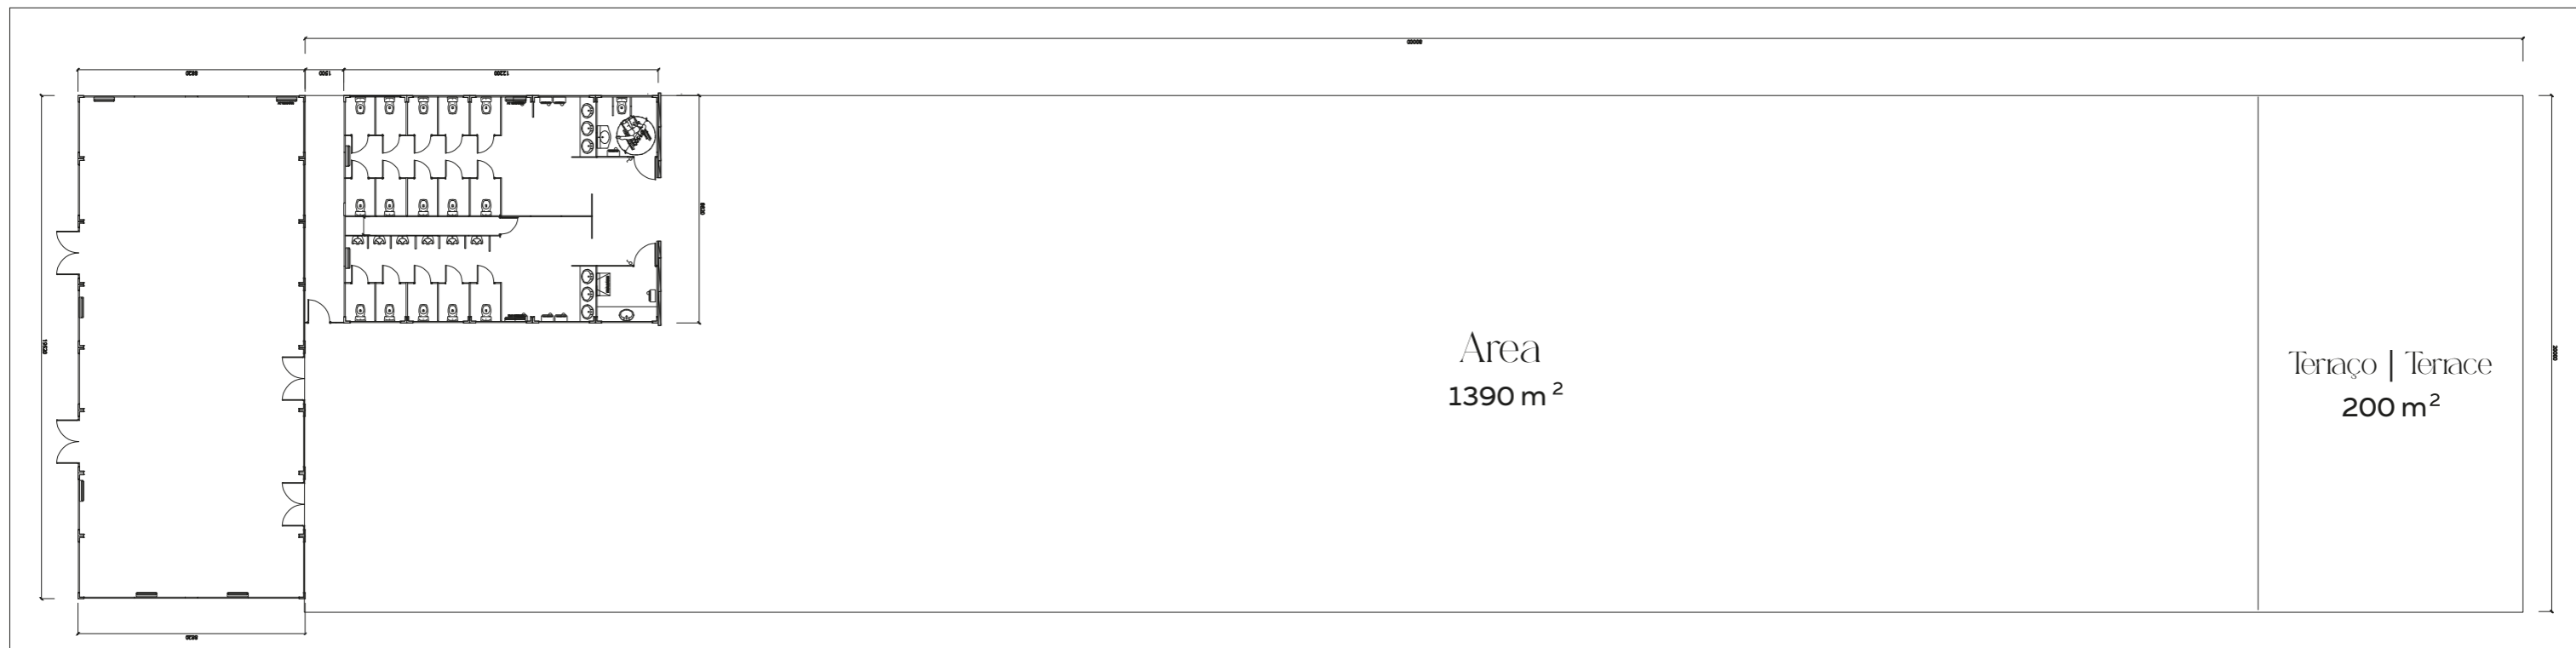

Casa de S. Bernardo, 2750-800 Cascais
Lat. 38°42'N | Long 9°25'W

Planta do Espaço

Venue Layout

Banquete | Banquet

1100 PAX

Cocktail

1300 PAX

Marina Lounge