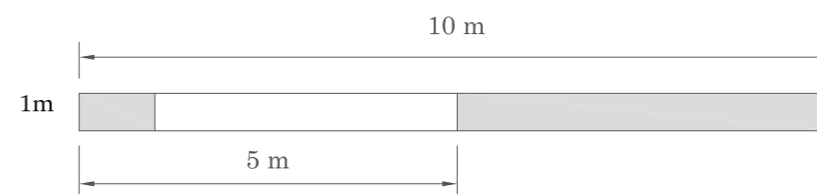

TEATRO TIVOLI - PLANTA CAFÉ CONCERTO

TIVOLI
Café Concerto
Escala 1/100 @A3