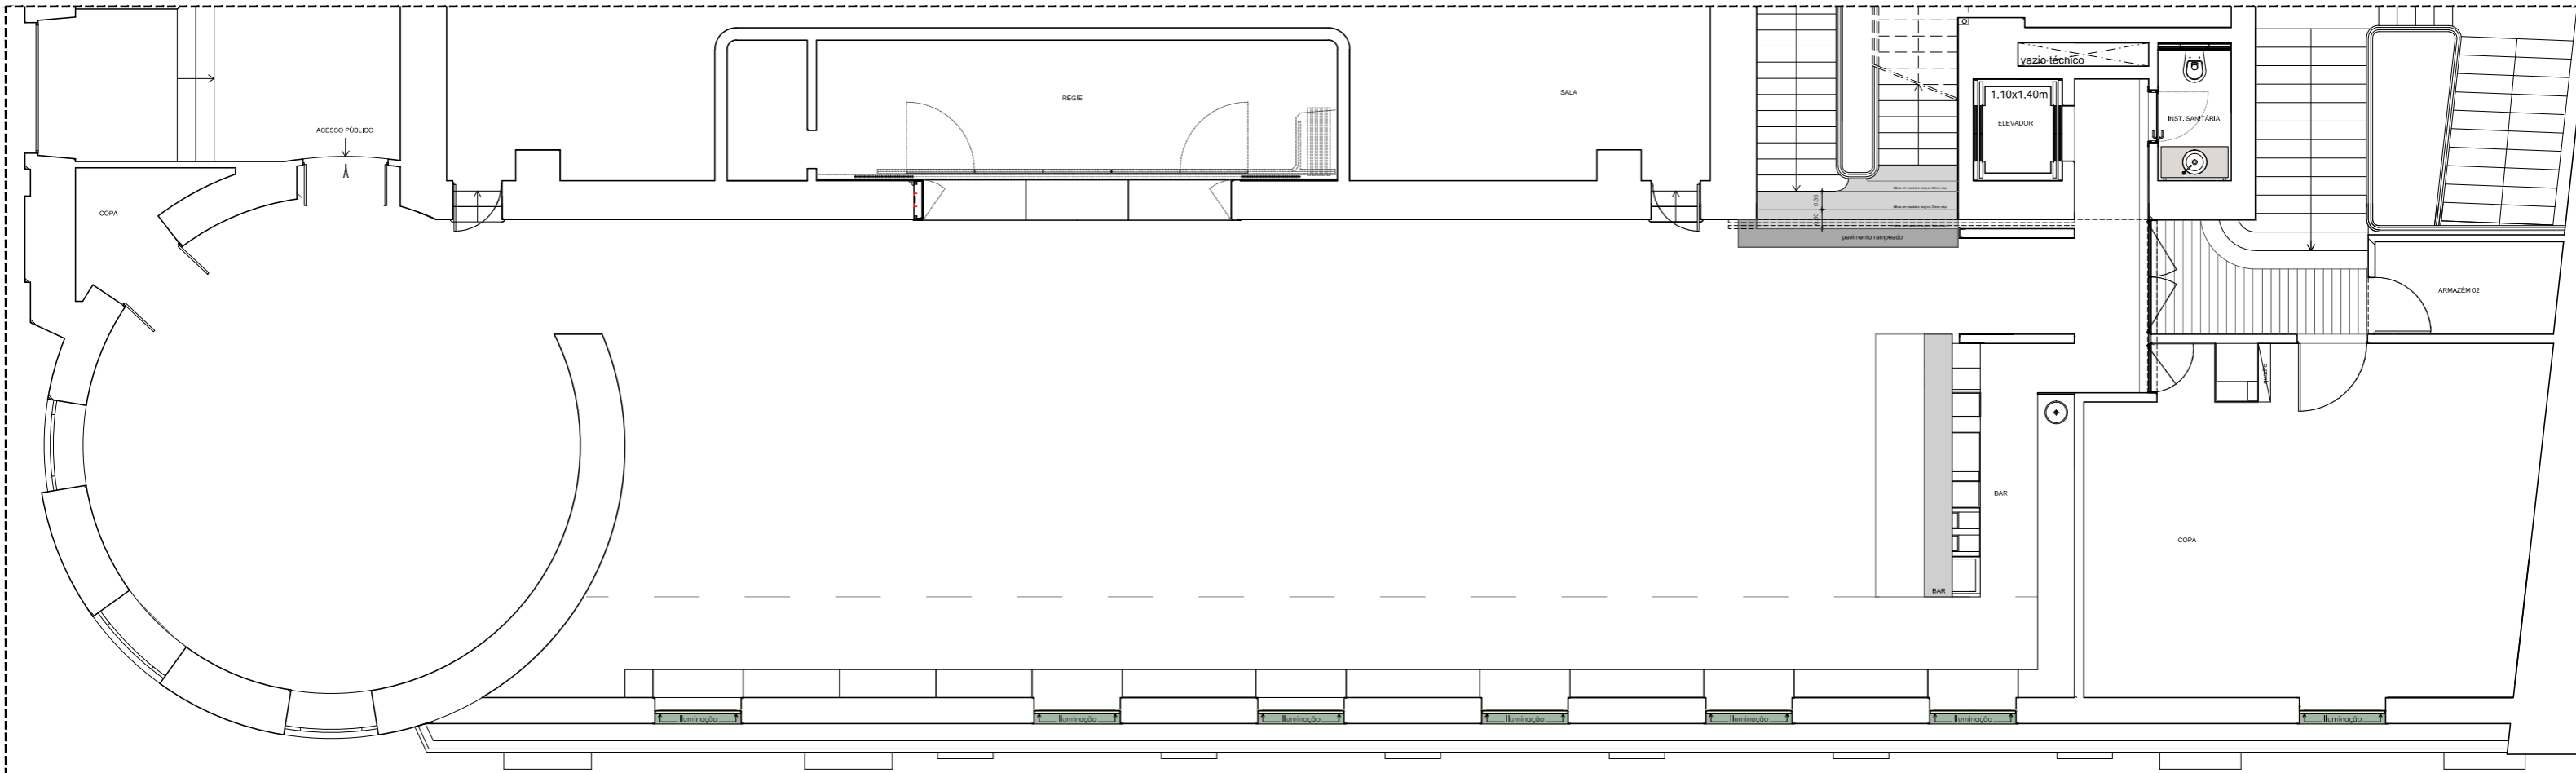

TEATRO TIVOLI - PLANTA CAFÉ CONCERTO

TIVOLI
Café Concerto
Escala 1/100 @A3