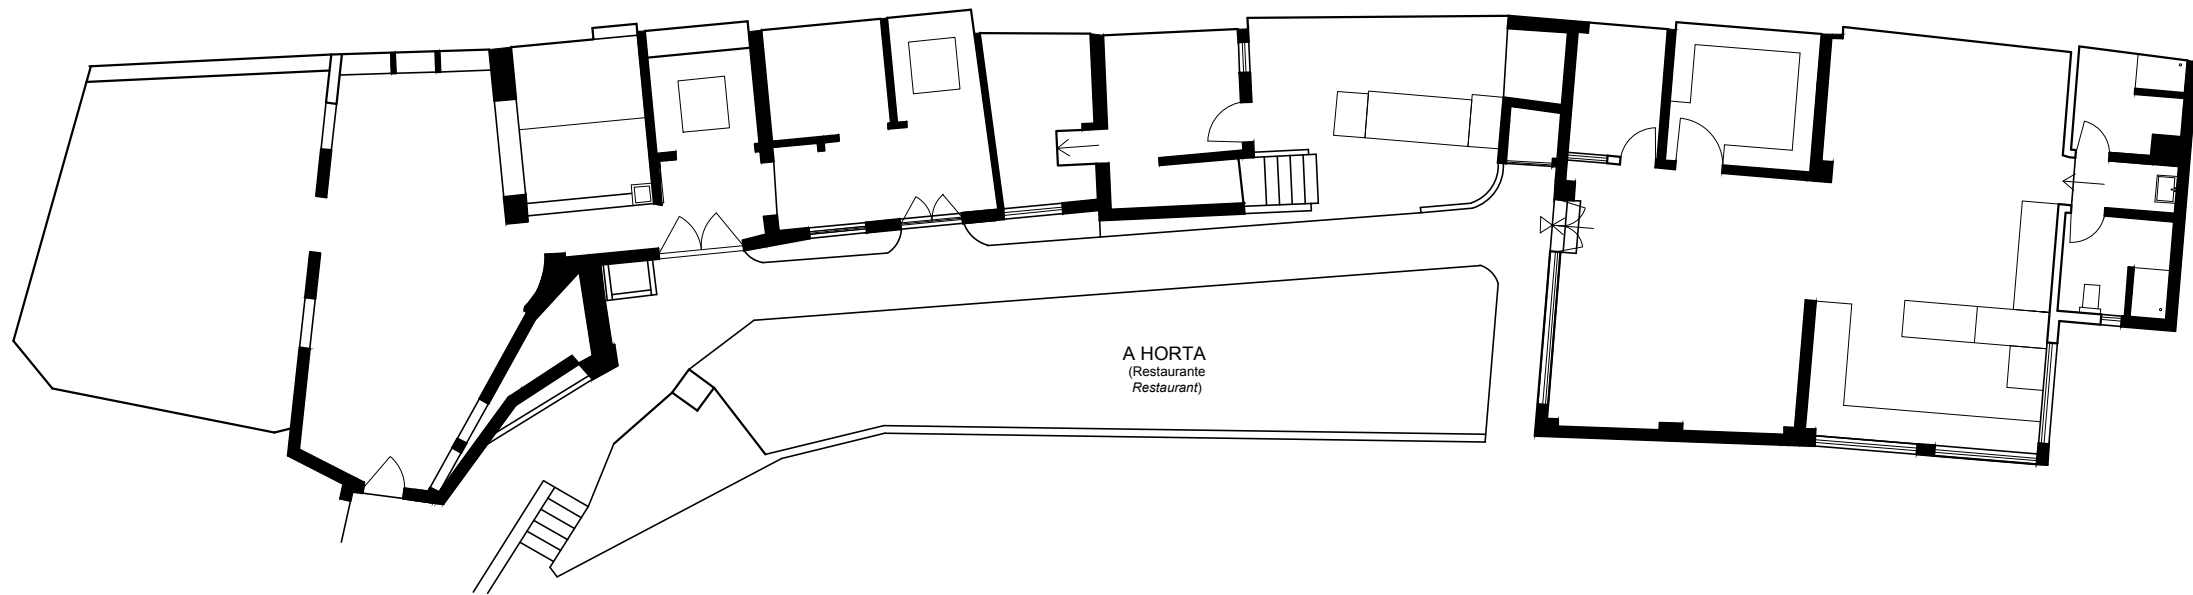

SALÃO NOBRE
A= 112.60 m²

JARDIM DE INVERNO
Winter Garden
A= 112.60 m²

A= 31.90 m²

A= 29.40 m²

A= 35.10 m²

A= 17.20 m²

A= 12.10 m²

PÁTIO ALFACINHA
PISO / FLOOR 1

MIRADOURO
Terrace

CERVEJARIA
Brewery

A MERCEARIA
*(Restaurante
Restaurant)*

Casa
do Marquês

PÁTIO ALFACINHA
PISO / FLOOR 0

0m 3m

A HORTA
(Restaurante
Restaurant)