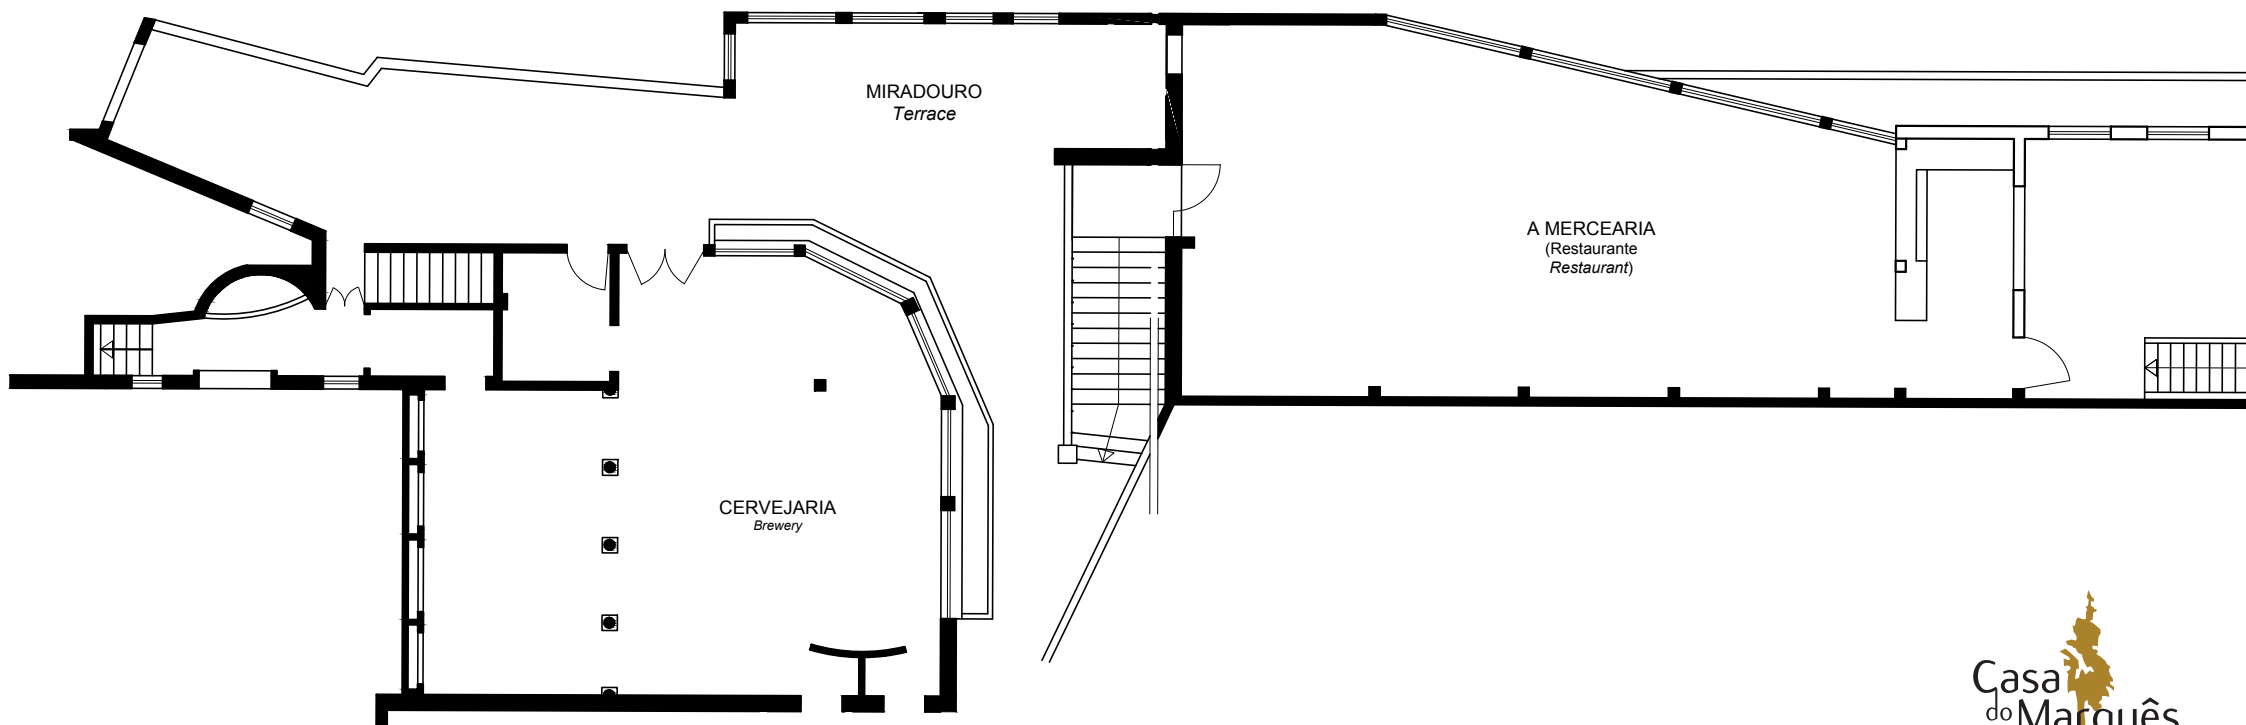

SALÃO NOBRE
A= 112.60 m²

JARDIM DE INVERNO
Winter Garden
A= 112.60 m²

A= 31.90 m²

A= 29.40 m²

A= 35.10 m²

A= 17.20 m²

A= 12.10 m²

PÁTIO ALFACINHA
PISO / FLOOR 1

MIRADOURO
Terrace

CERVEJARIA
Brewery

A MERCEARIA
*(Restaurante
Restaurant)*

Casa
do Marquês

PÁTIO ALFACINHA
PISO / FLOOR 0

0m 3m

A HORTA
(Restaurante
Restaurant)